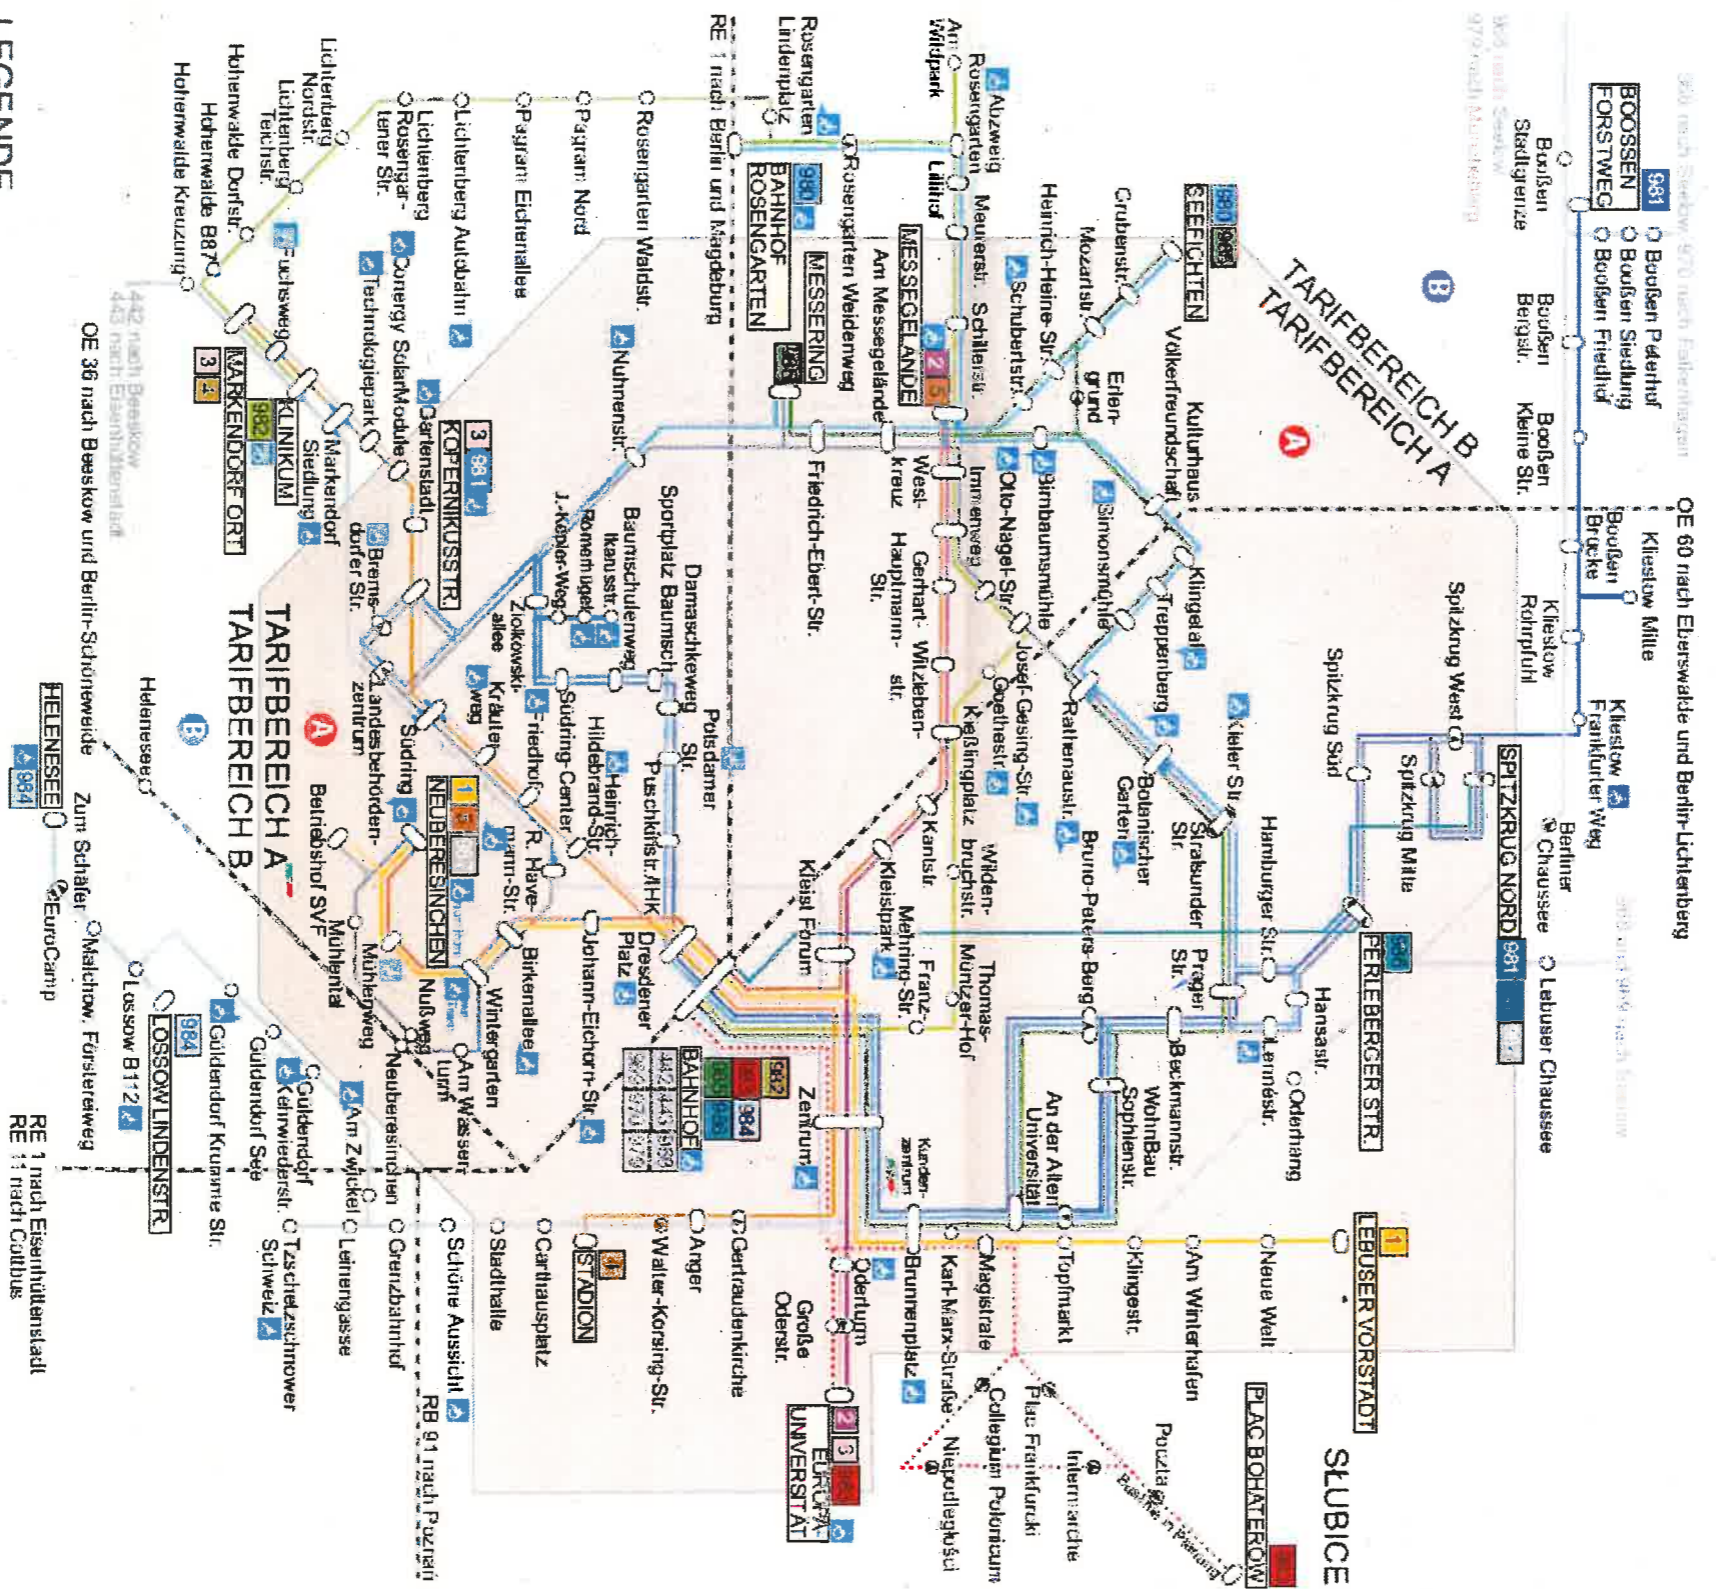

Linientrasse

Trasa linii komunikacyjnej

LEGENDE

- Stadtverkehrslinie mit Haltestelle
- Straßenbahnlinien
- Stadtbuslinien
- Regionalbuslinien
- Endhaltestelle
- Buslinie in Planung
- Eisenbahnlinie mit Haltestelle
- Haltestelle nur in Planung
- Barrierereifer Zugang zu den Haltestellen / Barrierefrei
- nur in Planung

Stadtverkehrsgesellschaft mbH (SVF)
 Bötnerstraße 1, 15232 Frankfurt (Oder)
 Tel. (0335) 56 48 60